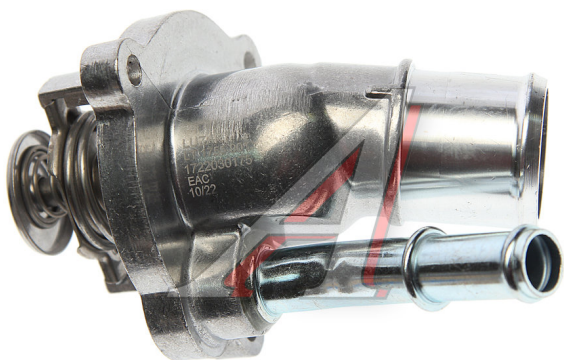

## Термостат SSANGYONG Actyon (12-) (G20) LUZAR

Код для заказа: **685572**Артикул: **LT1755**

O3 2275.91  
O2 2275.91  
O1 2275.91  
P3 2700

### Характеристики

Код для заказа	685572
Артикулы	1722030175
Каталожная группа	Двигатель, ..Система охлаждения
Ширина, м	0.1
Высота, м	0.08
Длина, м	0.12
Вес, кг	0.2
Код ТН ВЭД	8481805100