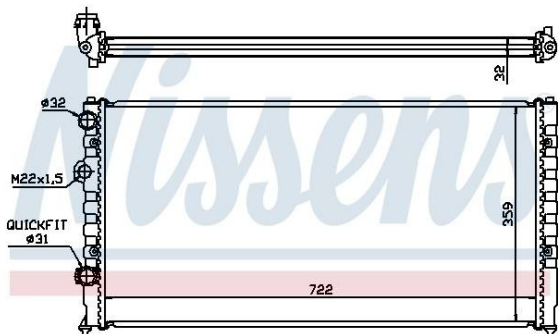

## Радиатор VW Passat (B4) МКПП NISSENS

Код для заказа: **685476**

Артикул: **65252**

Дополнительный артикул / дополнительная информация 2	без рамы
Материал ребра охлаждения	алюминий
Конструкция радиатора	Ребра охлаждения присоединены механически
Материал бачка (радиатор)	полимерный материал
Длина сети [мм]	722
Ширина сети [мм]	359
Глубина сети [мм]	32