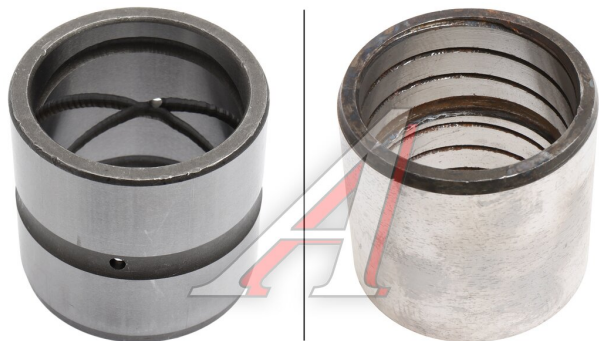

Втулка ТО-28 (85/70х80)

Код для заказа: **683774**

Артикул: **ТО-28.14.03.001**

В наличии может быть один из вариантов

ОЗ 1112.03

О2 1130.33

О1 1144.97

РЗ 1210

Характеристики

Код для заказа 683774

Артикулы

Каталожная группа Дополнительное оборудование, ..Оборудование навесное

Ширина, м 0.085

Высота, м 0.08

Длина, м 0.085

Вес, кг 1.09