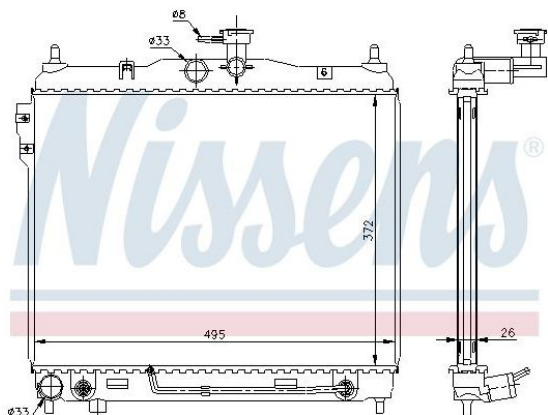

## Радиатор HYUNDAI Getz (02-) АКПП NISSENS

Код для заказа: **683752**

Артикул: **67487**

Дополнительный артикул / дополнительная информация 2	без рамы
Материал ребра охлаждения	алюминий
Конструкция радиатора	Ребра охлаждения припаянные
Материал бачка (радиатор)	полимерный материал
Длина сети [мм]	372
Ширина сети [мм]	495
Глубина сети [мм]	26