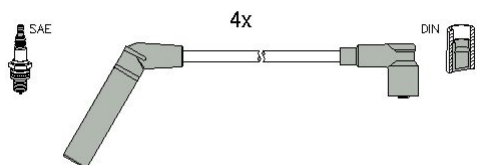

## Провод высоковольтный MITSUBISHI Colt, Lancer комплект TESLA

Код для заказа: **682679**

Артикул: **T901B**

**T901B**  
7mm SILICONE CABLE - RESISTIVE CORE

**TESLA**

O3 1004.06

O2 1067.5

O1 1130.33