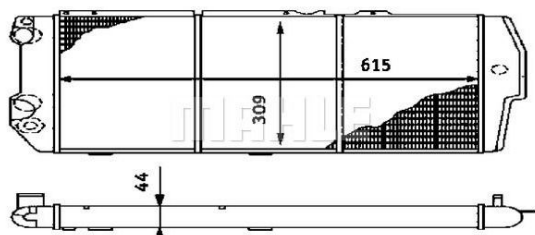

## Радиатор AUDI 100 (80-90) системы охлаждения MAHLE

Код для заказа: **681239**

Артикул: **CR404000S**

Вид коробки передач	механическая коробка передач
Оснащение / оборудование	для транспортных средств с/без кондиционером
Конструкция радиатора	Ребра охлаждения присоединены механически
Длина сети [мм]	615
Ширина сети [мм]	309
Глубина сети [мм]	44