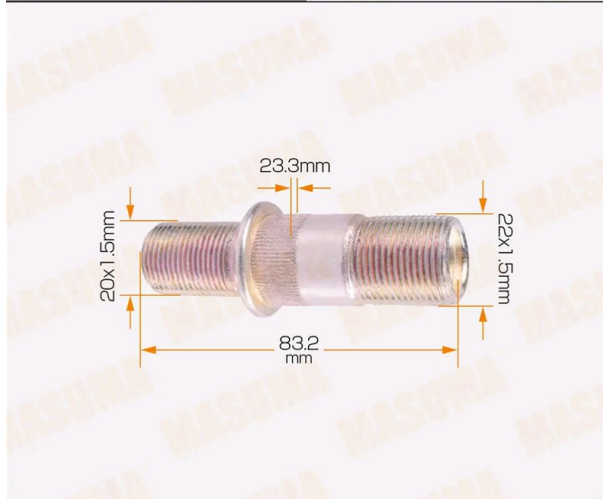

Шпилька колеса ISUZU NQR90/NPR75/NQR75 переднего левая MASUMA

Код для заказа: **679707**

Артикул: **MLS-191**

MLS-191

MASUMA

O3 242.17

O2 265.35

O1 301.95

P3 335

Характеристики

Код для заказа 679707

Артикулы

Каталожная группа Ходовая часть, ..Колеса и ступицы

Параметры

Производитель MASUMA

Территория отгрузки