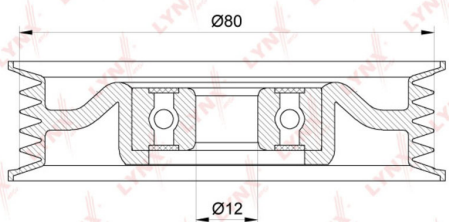

Ролик приводного ремня NISSAN Pathfinder (97-04) натяжителя LYNX

Код для заказа: **675280**

Артикул: **PB5050**

O3 890.46

O2 908.27

O1 926.43

P3 1420

Характеристики

Код для заказа 675280

Артикулы 0287-R50, 11927-0W002

Каталожная группа Двигатель, ..Двигатель

Параметры

Производитель LYNX

Территория отгрузки

Все склады **0 шт.** Склад

Другие склады и магазины партнера