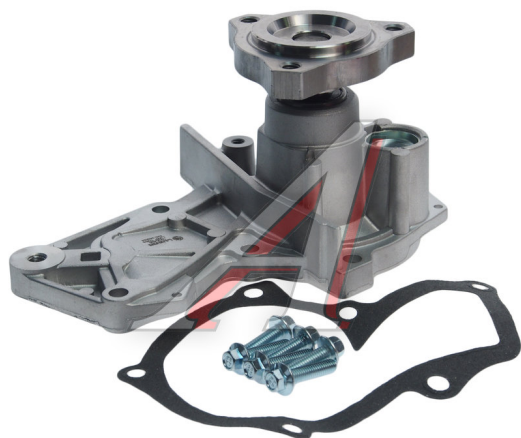

## Насос водяной FORD Focus (14-), Kuga (14-) LUZAR

Код для заказа: **671680**

Артикул: **LWP1053**

ОЗ 3176.27

О2 3176.27

О1 3176.27

РЗ 3700

### Характеристики

Код для заказа	671680
Артикулы	1935496
Каталожная группа	Двигатель, ..Система охлаждения
Ширина, м	0.15
Высота, м	0.145
Длина, м	0.175
Вес, кг	1.26
Код ТН ВЭД	8413308008