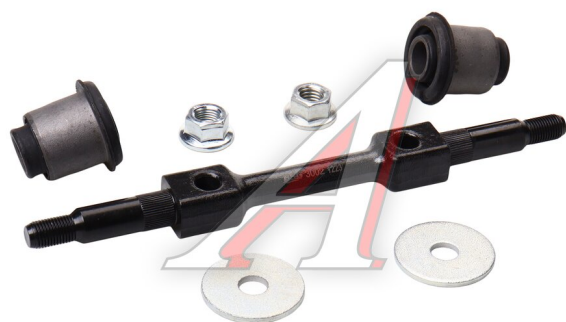

## Сайлентблок FORD Ranger (99-06) рычага переднего верхнего BSG

Код для заказа: **670609**

Артикул: **BSG30310137**

ОЗ 2546.14

О2 2572.37

О1 2572.37

РЗ 3400

### Характеристики

Код для заказа	670609
Артикулы	4043170
Каталожная группа	Ходовая часть, ..Подвеска автомобиля
Ширина, м	0.075
Высота, м	0.07
Длина, м	0.34
Вес, кг	1.29
Код ТН ВЭД	8708809909