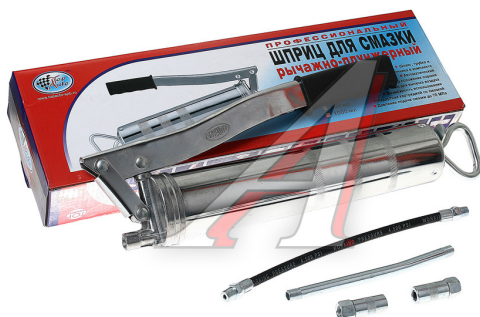

Шприц плунжерный рычажный 300мл (трубка, наконечник 2шт., шланг) ТОП АВТО

Код для заказа: **669408**

Артикул: **30003**

O3 857.05

O2 870.47

O1 883.28

P3 1060

Характеристики

Код для заказа	669408
Артикулы	164-3911010
Каталожная группа Принадлежности, ..Инструмент шоферский и принадлежности	
Ширина, м	0.12
Высота, м	0.06
Длина, м	0.4
Вес, кг	1.075
Код ТН ВЭД	8205598099

Параметры