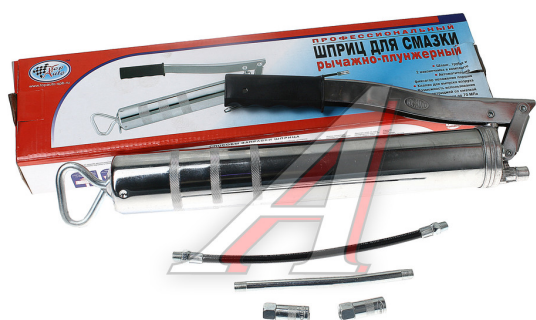

Шприц плунжерный рычажный 1000мл (трубка, наконечник 2шт., шланг) ТОП АВТО

Код для заказа: **669407**

Артикул: **30010**

ОЗ 1212.07

О2 1231.59

О1 1250.5

РЗ 1490

Характеристики

Код для заказа 669407

Артикулы

Каталожная группа Принадлежности, ..Инструмент шоферский и принадлежности

Ширина, м 0.13

Высота, м 0.06

Длина, м 0.46

Вес, кг 1.3

Код ТН ВЭД 8205598099