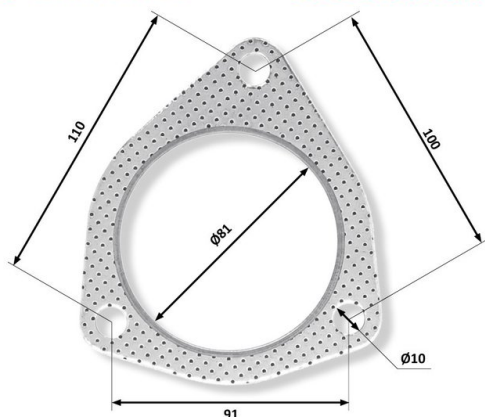

## Прокладка ZAZ Sens выхлопной системы CBD

Код для заказа: **669171**

Артикул: **CBD605.012**

**CBD Выхлопные Системы**

АРТИКУЛ  
**CBD605.012**

Прокладка каталитического нейтрализатора ZAZ SENS, CHANCE; CHEVROLET LANOS  
Аналог: TF69Y01206080 Zaz  
Применяемость: ZAZ SENS, CHANCE; CHEVROLET LANOS  
Материал: перфорированная жесть, высокотемпературный уплотнительный материал

O3 125.66

O2 127.49

O1 129.32

P3 195