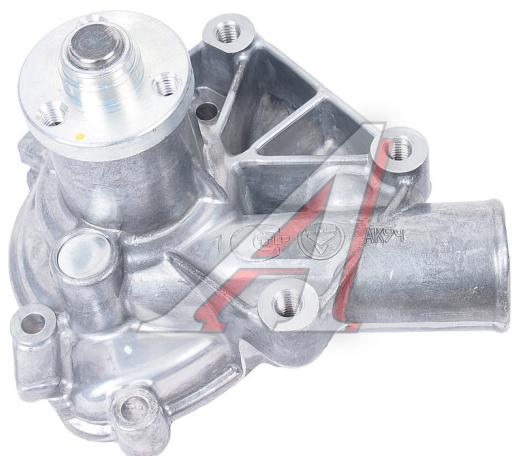

## Насос водяной ЗМЗ-51432 ЕВРО-4 (ОАО ЗМЗ)

Код для заказа: **667143**

Артикул: **514320-1307010-00**

ОЗ 8820  
О2 8900.04  
О1 9050.04  
РЗ 11220

### Характеристики

Код для заказа	667143
Артикулы	51432-1307010/ 514320-1307010-00/ 514320130701000
Каталожная группа	Двигатель, ..Система охлаждения
Ширина, м	0.17
Высота, м	0.14
Длина, м	0.19
Вес, кг	1.79