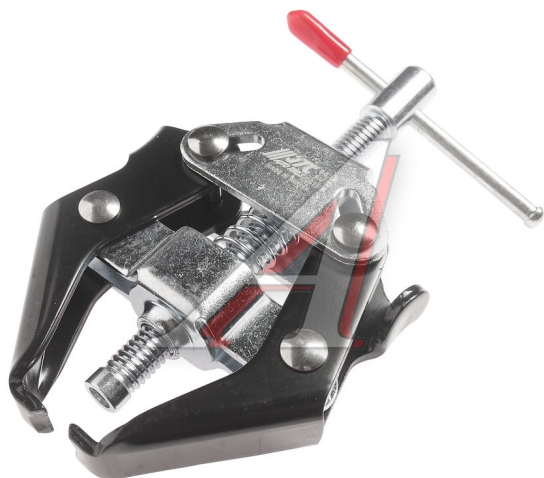

Съемник подшипников генератора и клемм аккумулятора JTC

Код для заказа: **666281**

Артикул: **JTC-5628**

ОЗ 1329.19

О2 1489.62

О1 1489.62

РЗ 1735

Характеристики

Код для заказа 666281

Артикулы

Каталожная группа Принадлежности, ..Инструмент шоферский и принадлежности

Ширина, м 0.135

Высота, м 0.035

Длина, м 0.22

Вес, кг 0.394

Код ТН ВЭД 8205598099