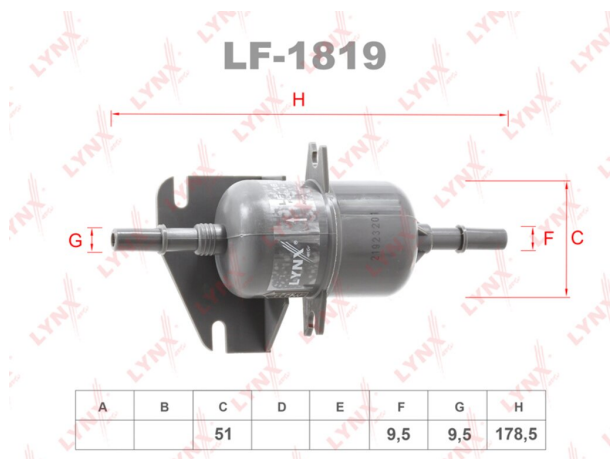

## Фильтр топливный FIAT Palio (96-) LYNX

Код для заказа: **665809**

Артикул: **LF1819**

O3 791.52

O2 807.35

O1 823.5

P3 1200

### Характеристики

Код для заказа	665809
Артикулы	KL238, 46416684
Каталожная группа	Двигатель, ..Система питания двигателя
Ширина, м	0.09
Высота, м	0.06
Длина, м	0.18
Вес, кг	0.12

### Параметры

Код ТН ВЭД	8421230000
Производитель	LYNX