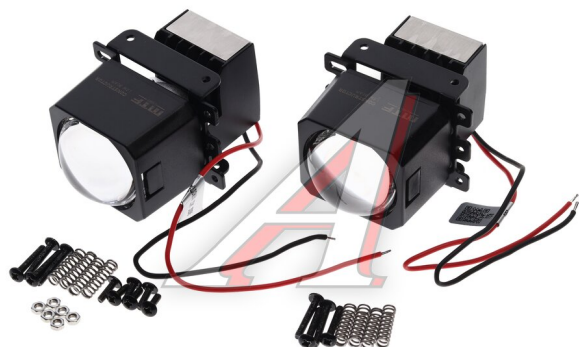

Линза светодиодная (2шт.) LED MTF

Код для заказа: **664236**

Артикул: **HL30K55**

O3 6430.01
O2 6590.44
O1 6790.52
P3 6990

Характеристики

Код для заказа	664236
Артикулы	
Каталожная группа	Электрооборудование, ..Электрооборудование
Ширина, м	0.13
Высота, м	0.06
Длина, м	0.185
Вес, кг	0.53