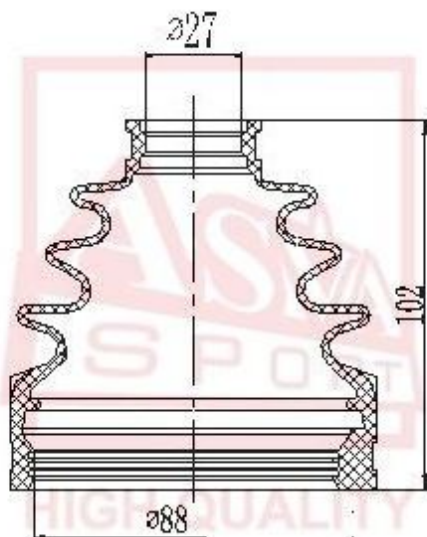

## Пыльник ШРУСа MAZDA CX-7 внутреннего комплект ASVA

Код для заказа: **662796**Артикул: **ASBT-INCX7**

Сторона установки

внутри

O3 1516.46

O2 1573.19

O1 1665.3

P3 1850

### Характеристики

Код для заказа 662796

Артикулы 0515-CX7T, GP27-22-540

Каталожная группа Трансмиссия, ..Передача карданная