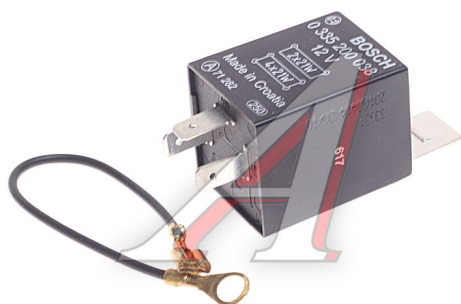

Реле поворота AUDI 100 BOSCH

Код для заказа: **662412**

Артикул: **0335200038**

O3 1854.4
O2 1872.09
O1 1872.09
P3 2485

Характеристики

Код для заказа	662412
Артикулы	411941583C
Каталожная группа	Электрооборудование, ..Электрооборудование
Ширина, м	0.05
Высота, м	0.077
Длина, м	0.05
Вес, кг	0.034
Код ТН ВЭД	8536419000