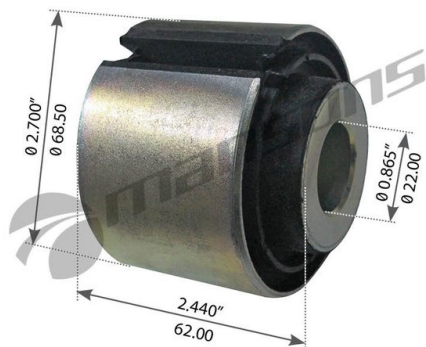

## Сайлентблок MAN стабилизатора заднего (62x40x22x68) MANSONS

Код для заказа: **662256**

Артикул: **400.669**

O3 610  
O2 622.2  
O1 635.01  
P3 920

### Характеристики

Код для заказа	662256
Артикулы	400669, 81437220021/ 81437220039/ 81437220046
Каталожная группа	Ходовая часть, ..Подвеска автомобиля
Ширина, м	0.07
Высота, м	0.06
Длина, м	0.07
Вес, кг	0.8
Код ТН ВЭД	8708809909