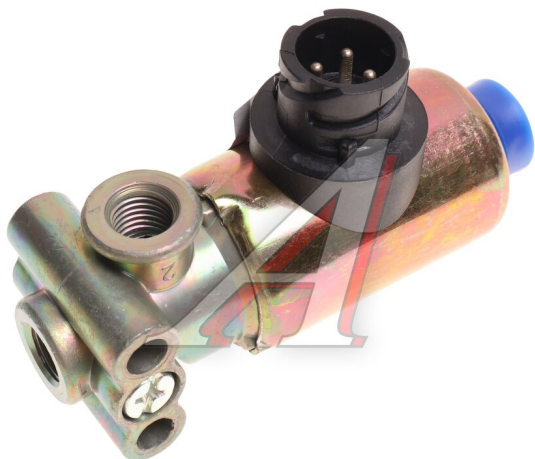

# Клапан электромагнитный SHACMAN SHAANXI MOVELEX

Код для заказа: **660971**Артикул: **DZ9100716009-MX**

O3 1220.61

O2 1245.62

O1 1270.63

P3 1800

## Характеристики

Код для заказа	660971
Артикулы	DZ9100716009
Каталожная группа	Электрооборудование, ..Электрооборудование
Ширина, м	0.06
Высота, м	0.04
Длина, м	0.11
Вес, кг	0.495
Код ТН ВЭД	8481805990