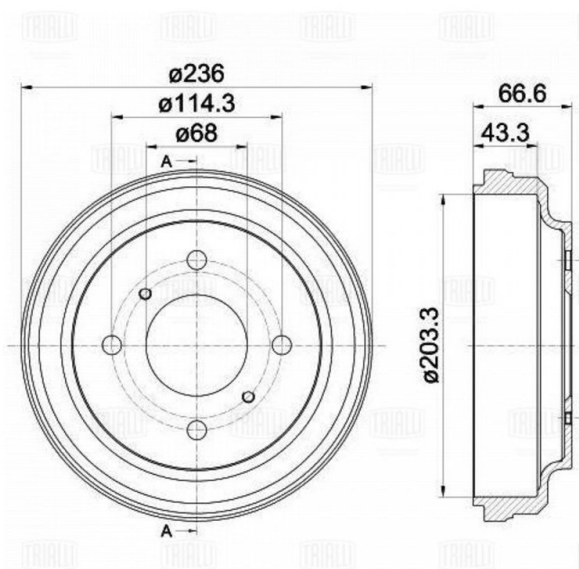

# Барaban тормозной NISSAN Almera задний (1шт.) TRIALLI

Код для заказа: **660083**Артикул: **TF214625**

O3 2409.24

O2 2457.42

O1 2457.42

P3 3220

## Характеристики

Код для заказа	660083
Артикулы	DB4349, 43200-95F0C
Каталожная группа	Механизмы управления, ..Тормоза
Ширина, м	0.28
Длина, м	0.15
Вес, кг	4.12