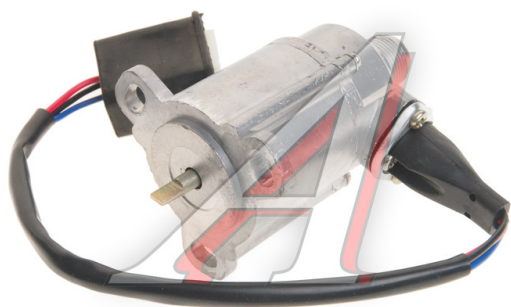

## Привод спидометра КАМАЗ, МАЗ со счетчиком пути

Код для заказа: **653327**

Артикул: **МЭ308 (МЭ2001.3843)**

ОЗ 1446.1  
О2 1503.94  
О1 1579.14  
РЗ 1855

### Характеристики

Код для заказа	653327
Артикулы	5320-3802150, МЭ308
Каталожная группа	Электрооборудование, ..Приборы и датчики
Ширина, м	0.1
Высота, м	0.085
Длина, м	0.145
Вес, кг	0.419
Код ТН ВЭД	9029900009