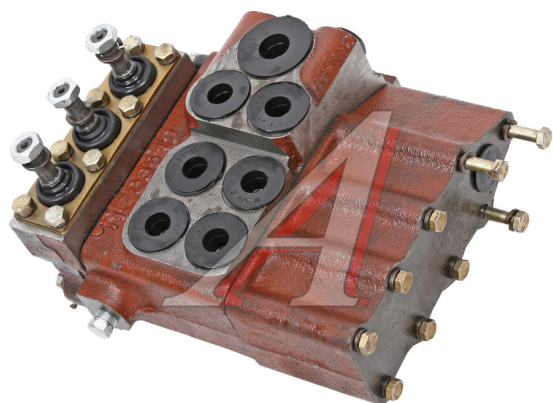

Гидрораспределитель Р80 3-х выводной ДТ-75, МТЗ САЛЕО-ГОМЕЛЬ (ГП)

Код для заказа: **652137**

Артикул: **Р80-3/1-222**

ОЗ 18810
О2 19440
О1 19910.04
РЗ 21000

Характеристики

Код для заказа	652137
Артикулы	
Каталожная группа	Дополнительное оборудование, ..Оборудование навесное
Ширина, м	0.2
Высота, м	0.3
Длина, м	0.32
Вес, кг	18.8