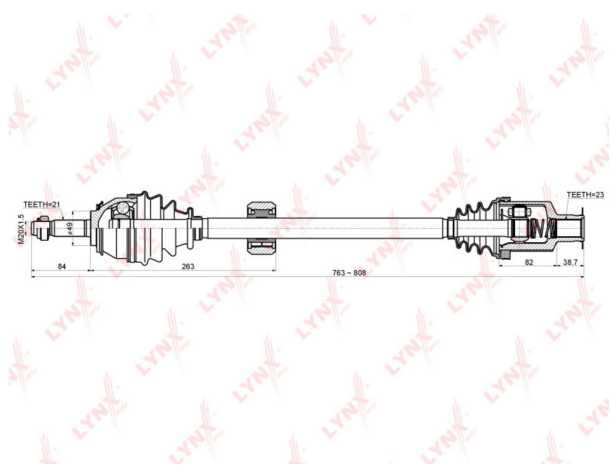

Привод RENAULT Logan колеса переднего правый LYNX

Код для заказа: **651623**

Артикул: **CD6306**

O3 7932.54

O2 8091.19

O1 8253.01

P3 9400

Характеристики

Код для заказа	651623
Артикулы	CD-6306
Каталожная группа	Трансмиссия, ..Передача карданная
Ширина, м	0.13
Высота, м	0.93
Длина, м	0.13
Вес, кг	5.94
Код ТН ВЭД	8708709909

Параметры

Не обновлять цены на WB Да