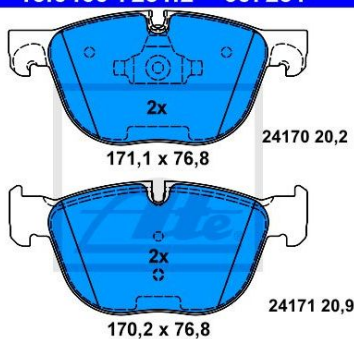

Колодки тормозные BMW X6 передние (4шт.) ATE

Код для заказа: **645227**

Артикул: **13.0460-7231.2**

13.0460-7231.2 607231

проверочное значение	E1 90R-02A0612/0488
Высота 1 [мм]	76,8
Высота 2 [мм]	76,8
Датчик износа	подготовлено для датчика износа колодок
Тормозная установка	ATE
Ширина 1 [мм]	171,1
Ширина 2 [мм]	170,2
Толщина 1 [мм]	20,2
Толщина 2 [мм]	20,9
Номера артикулов рекомендуемых комплектующих	24.8190-0288.2
Код MAPR в наличии	

Соблюдать габариты

O3 9550.16

O2 9870.41

O1 10030.23

P3 10950

Характеристики

Код для заказа 645227

Артикулы GDB1726, 34114074370