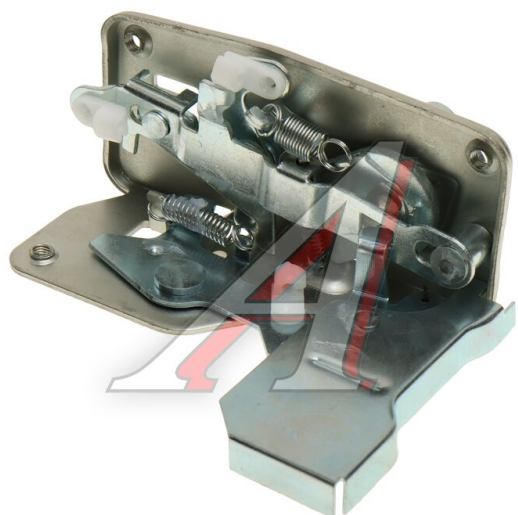

Замок двери МАЗ-4370 Н/О правый СПЕЦМАШ

Код для заказа: **644728**

Артикул: **64221-6105012-СПЕЦМАШ**

ОЗ 1086.41
О2 1110.81
О1 1143.75
РЗ 1280

Характеристики

Код для заказа	644728
Артикулы	64221-6105012, ИЖКС.304265.004-07
Каталожная группа	Кузов, ..Дверь кабины (передняя)
Ширина, м	0.13
Высота, м	0.07
Длина, м	0.15
Вес, кг	0.785
Код ТН ВЭД	8301200009