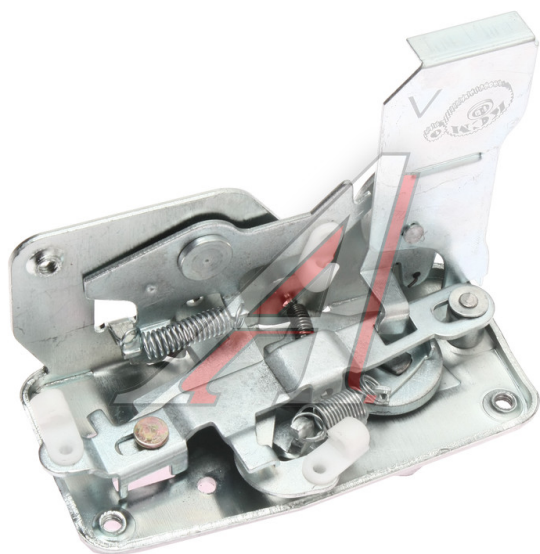

## Замок двери МАЗ-4370 Н/О левый СПЕЦМАШ

Код для заказа: **644727**

Артикул: **64221-6105013-СПЕЦМАШ**

ОЗ 1086.41  
О2 1110.81  
О1 1143.75  
РЗ 1280

### Характеристики

Код для заказа	644727
Артикулы	64221-6105013, ИЖКС.304265.004-06
Каталожная группа	Кузов, ..Дверь кабины (передняя)
Ширина, м	0.13
Высота, м	0.08
Длина, м	0.16
Вес, кг	0.77
Код ТН ВЭД	8301200009

### Параметры

Замок для двери: передняя

Сторона установки замка левая  
Производитель СПЕЦМАШ