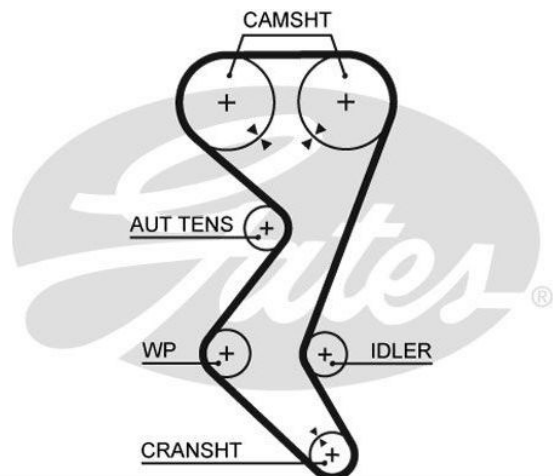

Ремень ГРМ CITROEN C5 (153x25.4) GATES

Код для заказа: **644223**Артикул: **5528XS**

Число зубцов	153
Длина [мм]	1 457
Ширина [мм]	25,4
Цвет	черный
Материал	Стекловолокно
Межзубчатое расстояние [мм]	9,525
Номер рекомендуемого специального инструмента	STT-1

Ширина, м 0.18

Высота, м 0.03

Длина, м 0.22

Вес, кг 0.511

Параметры

Бренд (TM) GATES

Производитель GATES

Территория отгрузки