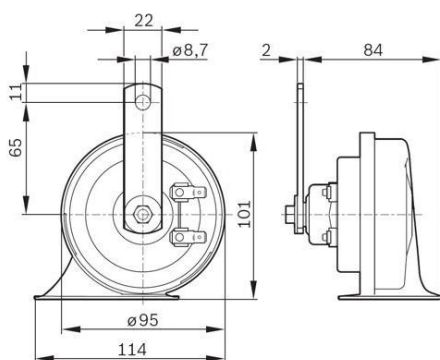

Сигнал звуковой WINDTONE 12V электропневматический красный комплект BOSCH

Код для заказа: **643112**Артикул: **0986AH0507**

Длина [мм]	92
Ширина [мм]	57
Высота [мм]	123.6
? отверстия [мм]	8,7
Вид эксплуатации	электро-пневматический
Количественная единица	Комплект
Номинальное напряжение [V]	12
Диапазон частот [Гц]	420
потребляемая мощность [Вт]	60
Громкость [дБ(А)]	110
Спецификация	rot

O3 1500.71
O2 1500.71
O1 1500.71
P3 2335

Характеристики

Код для заказа 643112

Артикулы

Каталожная группа Электрооборудование, ..Электрооборудование

Ширина, м 0.11

Высота, м 0.11

Длина, м 0.18
Вес, кг 0.728