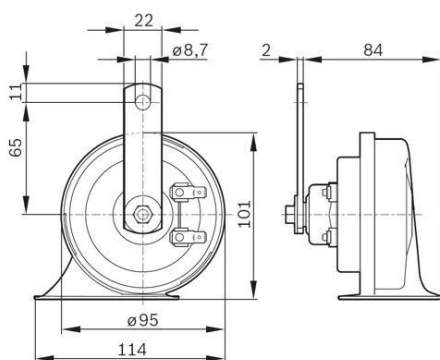

Сигнал звуковой WINDTONE 12V электропневматический красный комплект BOSCH

Код для заказа: **643112**

Артикул: **0986AH0507**

Длина [мм]	92
Ширина [мм]	57
Высота [мм]	123.6
? отверстия [мм]	8,7
Вид эксплуатации	электро-пневматический
Количественная единица	Комплект
Номинальное напряжение [V]	12
Диапазон частот [Гц]	420
потребляемая мощность [Вт]	60
Громкость [дБ(А)]	110
Спецификация	rot

O3 1687.26
O2 1704.34
O1 1704.34
P3 1800

Характеристики

Код для заказа 643112
 Артикулы
 Каталогная группа Электрооборудование, ..Электрооборудование
 Ширина, м 0.11
 Высота, м 0.11

Длина, м	0.18
Вес, кг	0.728
Код ТН ВЭД	8512309009