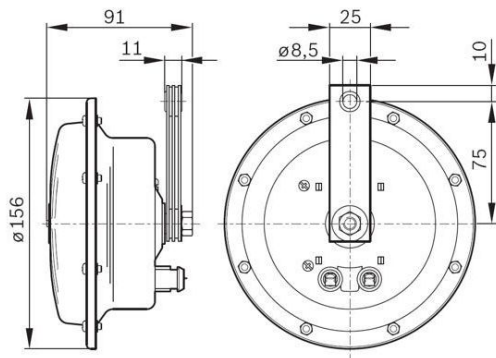

Сигнал звуковой 12V электрический черный BOSCH

Код для заказа: **643098**

Артикул: **0986AH0203**

Диаметр [мм]	156
Ширина [мм]	91
Высота [мм]	123.6
Ø отверстия [мм]	8,5
Вид эксплуатации	электрический
Количество присоединений	2
Количественная единица	Комплект
Номинальное напряжение [V]	12
Диапазон частот [Гц]	325
потребляемая мощность [Вт]	48
Громкость [дБ(A)]	118
Спецификация	verchromt

Ширина, м 0.2

Высота, м 0.11

Длина, м 0.38

Вес, кг 2.81

Код ТН ВЭД 8512309009

Параметры

Тип электрический
Мелодия Нет
Компрессор Нет
Производитель BOSCH

Территория отгрузки