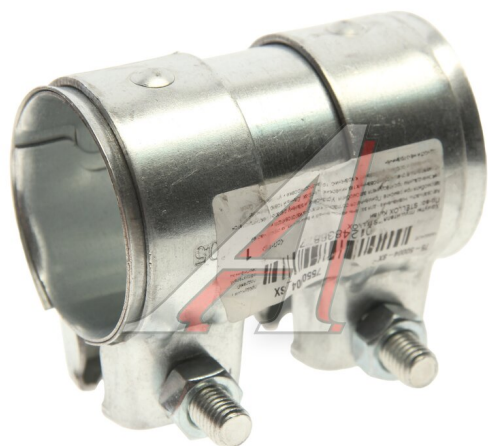

Хомут глушителя VW Caddy (08-) STELLOX

Код для заказа: **636524**

Артикул: **7550004SX**

O3 1133.38
O2 1251.11
O1 1435.33
P3 1600

Характеристики

Код для заказа	636524
Артикулы	1K0253141L
Каталожная группа	Двигатель, ..Система выпуска газов двигателя
Ширина, м	0.08
Высота, м	0.065
Длина, м	0.09
Вес, кг	0.455
Код ТН ВЭД	8708923509