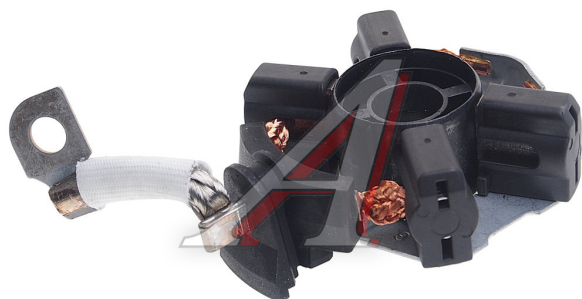

Щеткодержатель FIAT стартера BOSCH

Код для заказа: **635718**

Артикул: **1004336599**

ОЗ 1401.17

О2 1415.2

О1 1415.2

РЗ 2190

Характеристики

Код для заказа	635718
Артикулы	
Каталожная группа	Электрооборудование, ..Электрооборудование
Ширина, м	0.1
Высота, м	0.035
Длина, м	0.1
Вес, кг	0.104
Код ТН ВЭД	8708999709

Параметры

Производитель BOSCH

Территория отгрузки