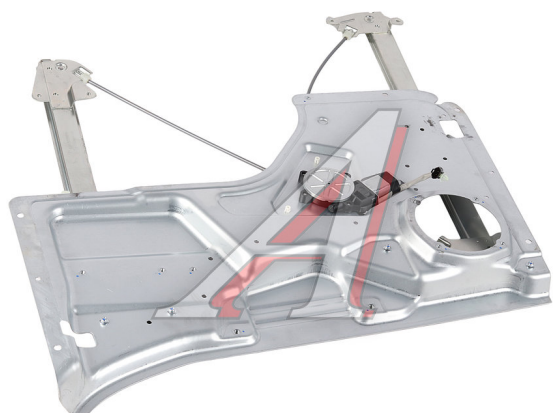

## Стеклоподъемник SHACMAN SHAANXI X6000 двери правый электрический OE

Код для заказа: **634365**

Артикул: **DZ16251330820**

O3 16970.04

O2 17400

O1 17840.04

P3 21565

### Характеристики

Код для заказа 634365

Артикулы

Каталожная группа Кузов, ..Дверь кабины (передняя)

Ширина, м 0.81

Высота, м 0.08

Длина, м 0.86

Вес, кг 4