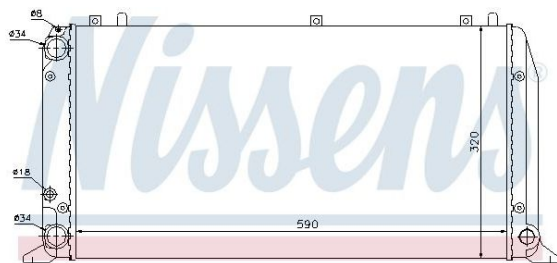

Радиатор AUDI 80, 90, Coupe (1.6/2.0) NISSENS

Код для заказа: **633863**

Артикул: **604361**

Дополнительный артикул / дополнительная информация 2	без рамы
Материал ребра охлаждения	алюминий
Конструкция радиатора	Ребра охлаждения присоединены механически
Материал бачка (радиатор)	полимерный материал
Длина сети [мм]	590
Ширина сети [мм]	320
Глубина сети [мм]	32

O3 4488.38

O2 4769.59

O1 5049.58

P3 5610

Характеристики

Код для заказа	633863
Артикулы	8МК376714-571
Каталожная группа	Двигатель, ..Система охлаждения
Ширина, м	0.125
Высота, м	0.39
Длина, м	0.81
Вес, кг	3.36

Параметры

Производитель NISSENS

Территория отгрузки

Все склады **0 шт.** Склад