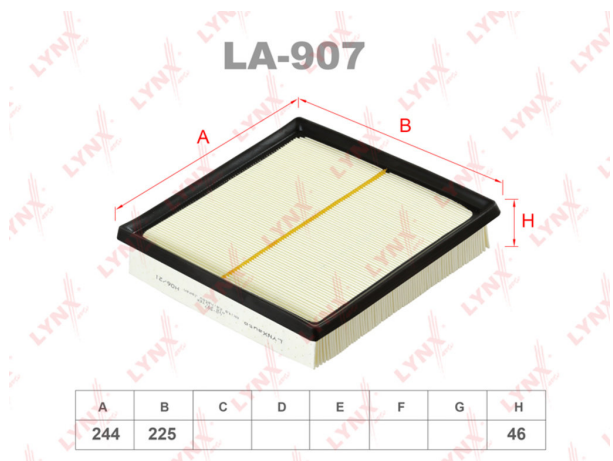

## Фильтр воздушный TOYOTA Camry (16-) LYNX

Код для заказа: **633764**Артикул: **LA907**

O3 989.4

O2 1009.19

O1 1029.37

P3 1530

### Характеристики

Код для заказа	633764
Артикулы	17801-25020, 17801-25020/ 17801-F0050
Каталожная группа	Двигатель, ..Система питания двигателя
Ширина, м	0.26
Высота, м	0.07
Длина, м	0.26
Вес, кг	0.38
Код ТН ВЭД	8421310000