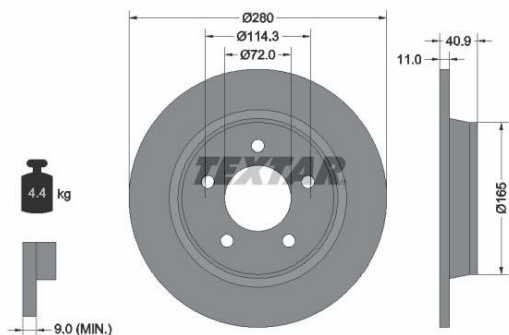

## Диск тормозной MAZDA 3, 5 задний (1шт.) TEXTAR

Код для заказа: **632647**

Артикул: **92130600**

Высота [мм]	40,9
Вес [кг]	4,4
Тип тормозного диска	полный
Толщина тормозного диска (мм)	11
Минимальная толщина [мм]	9
Расположение/число отверстий	05/05
Наружный диаметр [мм]	280
Диаметр центрирования [мм]	72
? фаски [мм]	114,3
Дополнительный артикул / дополнительная информация 2	без ступицы
Номер технической информации	98200 1306 0 1
Длина упаковки [см]	31,5
Ширина упаковки [см]	30
Высота упаковки [см]	10

### Характеристики

Код для заказа 632647

Артикулы

Каталожная группа Механизмы управления, ..Тормоза

Ширина, м 0.29

Высота, м 0.1

Длина, м	0.29
Вес, кг	4.6
Код ТН ВЭД	8708309109