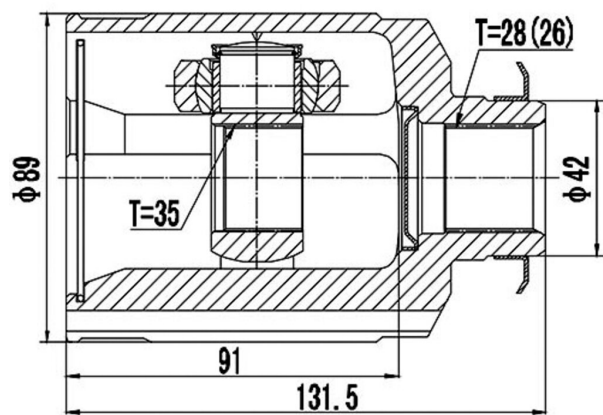

ШРУС внутренний HYUNDAI Santa Fe (13-) правый ZIKMAR

Код для заказа: **632444**Артикул: **Z88984R**

O3 3560.57

O2 3783.22

O1 4005.26

P3 4450

Характеристики

Код для заказа	632444
Артикулы	49582-2W050
Каталожная группа	Трансмиссия, ..Передача карданная
Ширина, м	0.089
Высота, м	0.089
Длина, м	0.132