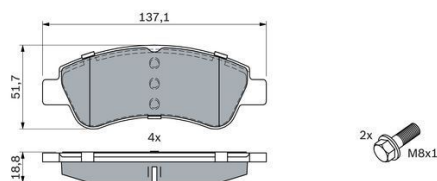

Колодки тормозные PEUGEOT 206 передние (4шт.) BOSCH

Код для заказа: **631554**Артикул: **0986494027**

Толщина [мм]	18,8
проверочное значение	ECE-R90
Ширина [мм]	137,1
Высота [мм]	51,7
Материал	Low-Metallic
Тормозная установка	Bosch
Дополнительный артикул / дополнительная информация 2	с инструкцией по сборке
WVA номер	23599

Ширина, м 0.075

Высота, м 0.07

Длина, м 0.155

Вес, кг 1.5

Код ТН ВЭД 8708309109

Параметры

Производитель BOSCH

Территория отгрузки