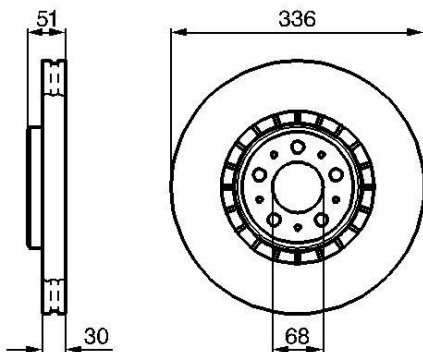

Диск тормозной VOLVO XC90 передний BOSCH

Код для заказа: **631533**Артикул: **0986479202**

Высота [мм]	51,3
Тип тормозного диска	вентилируемый
Толщина тормозного диска (мм)	30
Минимальная толщина [мм]	27
Обработка	Высокоуглеродистый
Наружный диаметр [мм]	336
Количество отверстий	5
Диаметр центрирования [мм]	68
? фаски [мм]	108
Поверхность	с покрытием
выполняет нормы ЕЭК	ECE-R90
Диаметр отверстия до [мм]	16,3

O3 5183.24

O2 5183.24

O1 5183.24

P3 7410

Характеристики

Код для заказа 631533

Артикулы

Каталожная группа Механизмы управления, ..Тормоза

Ширина, м 0.35

Высота, м 0.09

Длина, м 0.35

Вес, кг 11.76

Код ТН ВЭД

8708309109

Параметры

Производитель BOSCH