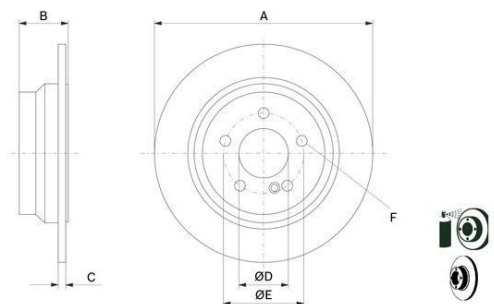

Диск тормозной MERCEDES E-Class задний BOSCH

Код для заказа: **631525**

Артикул: **0986479041**

A	B	C	D	E	F	F(x)	G
300	68,5	9,9	67	112	14,8-15,2	5+1	

Высота [мм]	68,5
Тип тормозного диска	полный
Толщина тормозного диска (мм)	10
Минимальная толщина [мм]	8,3
Наружный диаметр [мм]	300
Количество отверстий	5
Диаметр центрирования [мм]	67
? фаски [мм]	112
Поверхность	с покрытием
выполняет нормы ЕЭК	ECE-R90
Диаметр отверстия до [мм]	15,3

O3 3274.48

O2 3306.2

O1 3306.2

P3 5150

Характеристики

Код для заказа	631525
Артикулы	DF4263
Каталожная группа	Механизмы управления, ..Тормоза
Ширина, м	0.32
Высота, м	0.15
Длина, м	0.32
Вес, кг	5.13
Код ТН ВЭД	8708309109