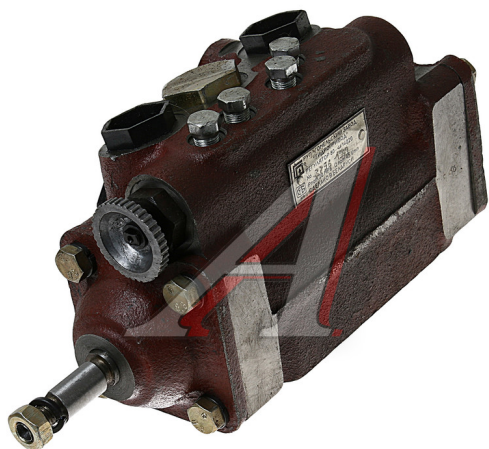

Регулятор МТЗ глубины вспашки САЛЕО-ГОМЕЛЬ (ГП)

Код для заказа: **629615**

Артикул: **80-4614020**

ОЗ 15586.11

О2 16167.44

О1 16616.4

РЗ 17020

Характеристики

Код для заказа 629615

Артикулы

Каталожная группа Дополнительное оборудование, ..Оборудование навесное

Ширина, м 0.1

Высота, м 0.13

Длина, м 0.3

Вес, кг 10

Код ТН ВЭД 8481805910