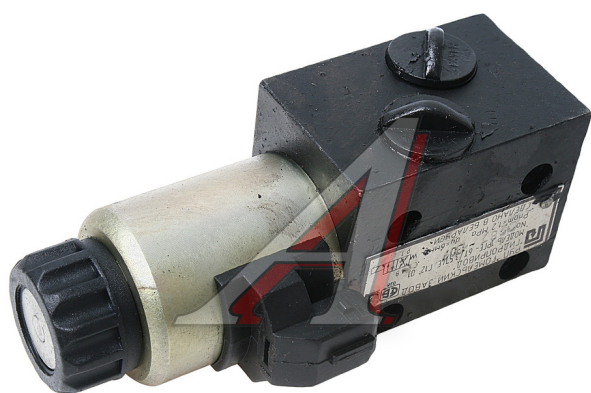

Гидрораспределитель МТЗ-1221, 1523 привода ПВМ САЛЕО-ГОМЕЛЬ (ГП)

Код для заказа: **629612**

Артикул: **RH06101-012/00GAM**

ОЗ 9700.22
О2 10098.55
О1 10424.9
РЗ 10750

Характеристики

Код для заказа	629612
Артикулы	RH 06101-012/ 00GAM, PGE-6T/ 3.574E.Г12.01
Каталожная группа	Трансмиссия, ..Коробка раздаточная
Ширина, м	0.06
Высота, м	0.07
Длина, м	0.15
Вес, кг	1.66
Код ТН ВЭД	8481201009