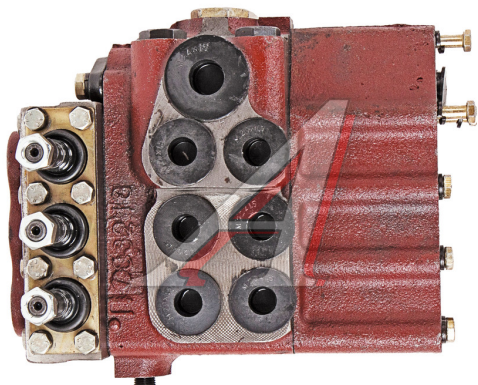

Гидрораспределитель Р80 3-х выводной МТЗ САЛЕО-ГОМЕЛЬ (ГП)

Код для заказа: **629591**

Артикул: **Р80-3/3-444**

ОЗ 18810
О2 19440
О1 19910.04
РЗ 21000

Характеристики

Код для заказа	629591
Артикулы	
Каталожная группа	Дополнительное оборудование, ..Оборудование навесное
Ширина, м	0.27
Высота, м	0.2
Длина, м	0.33
Вес, кг	18.87