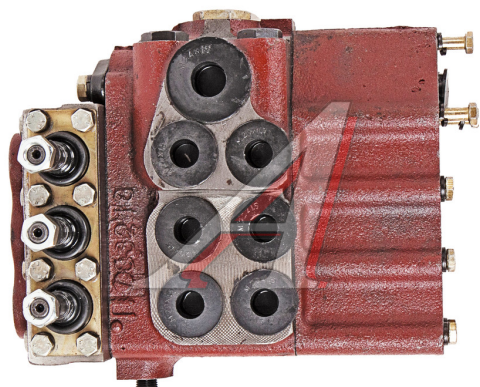

Гидрораспределитель Р80 3-х выводной МТЗ САЛЕО-ГОМЕЛЬ (ГП)

Код для заказа: **629591**

Артикул: **Р80-3/3-444**

ОЗ 19502.92

О2 20155.62

О1 20644.84

РЗ 21350

Характеристики

Код для заказа 629591

Артикулы

Каталожная группа Дополнительное оборудование, ..Оборудование навесное

Ширина, м 0.27

Высота, м 0.2

Длина, м 0.33

Вес, кг 18.87

Код ТН ВЭД 8481201009