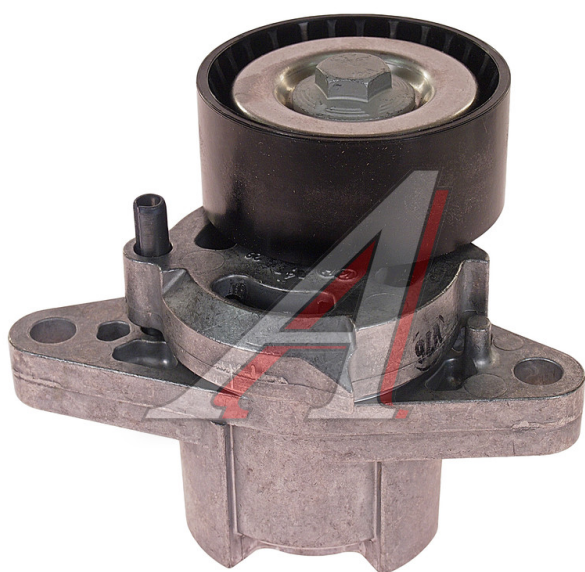

Ролик приводного ремня RENAULT Logan, Megane, Sandero натяжной OE

Код для заказа: **628545**

Артикул: **8200603359**

ОЗ 3214.09

О2 3214.09

О1 3214.09

РЗ 4400

Характеристики

Код для заказа	628545
Артикулы	VKM36020, 8200603359/ 7700102872
Каталожная группа	Двигатель, ..Двигатель
Ширина, м	0.09
Высота, м	0.09
Длина, м	0.1
Вес, кг	0.573
Код ТН ВЭД	8483508000

Параметры

Производитель RENAULT