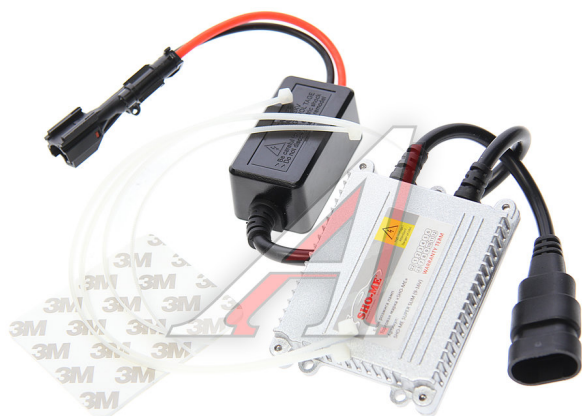

Блок контрольный Xenon 12V slim SHO-ME

Код для заказа: **626958**

Артикул: **блок slim**

ОЗ 1782.42
О2 1841.59
О1 1871.48
РЗ 1990

Характеристики

Код для заказа	626958
Артикулы	XENON SHO-ME
Каталожная группа	Электрооборудование, ..Электрооборудование
Ширина, м	0.11
Высота, м	0.05
Длина, м	0.14
Вес, кг	0.258
Код ТН ВЭД	8539908009