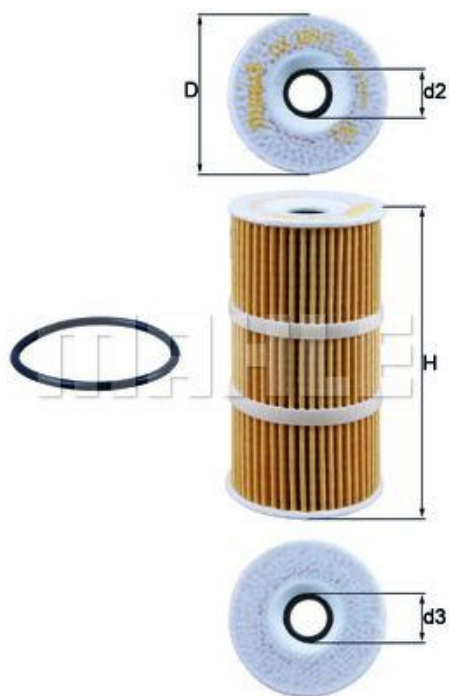

Фильтр масляный NISSAN Qashqai RENAULT Master, Megane MAHLE

Код для заказа: **626025**Артикул: **OX389/1D**

Диаметр [мм]	57
Высота [мм]	112
Диаметр прокладки [мм]	17,5
Высота 1 [мм]	112
диаметр 3 (мм)	17,5
диаметр 4 (мм)	17,5
Исполнение фильтра	Фильтр-патрон
Внутренний диаметр 1(мм)	17,5

O3 1256.04
O2 1335
O1 1413
P3 1570

Характеристики

Код для заказа	626025
Артикулы	15209-00Q0D
Каталожная группа	Двигатель, ..Двигатель
Ширина, м	0.08
Высота, м	0.08
Длина, м	0.12
Вес, кг	0.073

Параметры

Производитель MANHE