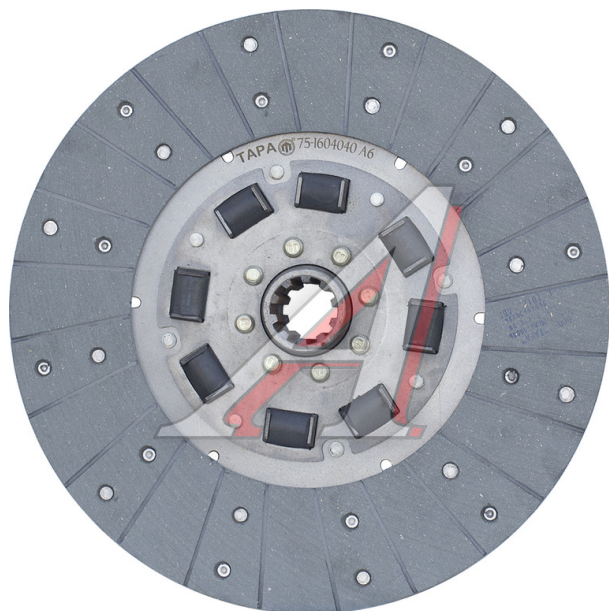

# Диск сцепления ЮМЗ-6 главной муфты ведомый ТАРА

Код для заказа: **625499**

Артикул: **75-1604040 А-6**

ОЗ 5236.85

О2 5424.73

О1 5612.61

РЗ 5765

## Характеристики

Код для заказа 625499

Артикулы

Ширина, м 0.34

Высота, м 0.06

Длина, м 0.34

Вес, кг 3.43

## Параметры

Производитель ТАРА