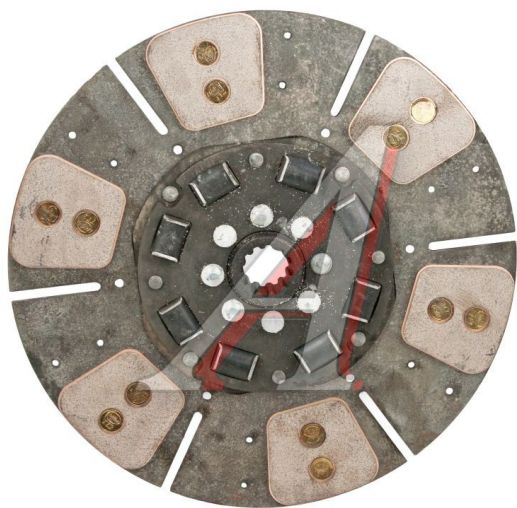

Диск сцепления МТЗ-80, 82 ведомый (специальная металлокерамическая накладка) БЗТДИА

Код для заказа: **623383**

Артикул: **80-1601130 А**

ОЗ 12281.13

О2 12484.87

О1 12913.7

РЗ 13070

Характеристики

Код для заказа	623383
Артикулы	80-1601130-А
Каталожная группа	Трансмиссия, ..Сцепление
Ширина, м	0.34
Высота, м	0.02
Длина, м	0.34
Вес, кг	4.28
Код ТН ВЭД	8708939009

Параметры

Производитель БЗТДИА

Территория отгрузки