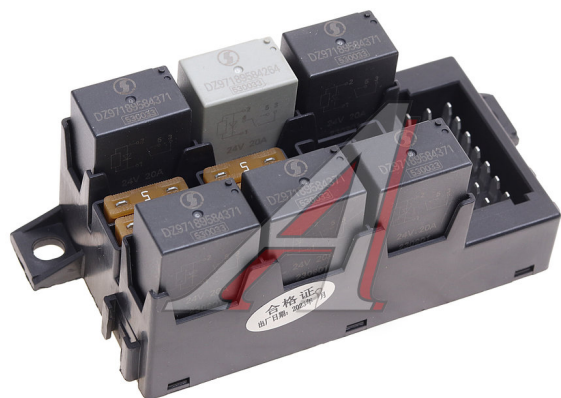

Блок реле SHACMAN SHAANXI X5000 OE

Код для заказа: **622828**

Артикул: **DZ97189584275**

O3 1842.2
O2 1874.53
O1 1890.39
P3 2700

Характеристики

Код для заказа	622828
Артикулы	
Каталожная группа	Электрооборудование, ..Электрооборудование
Ширина, м	0.12
Высота, м	0.07
Длина, м	0.17
Вес, кг	0.3
Код ТН ВЭД	8536419000